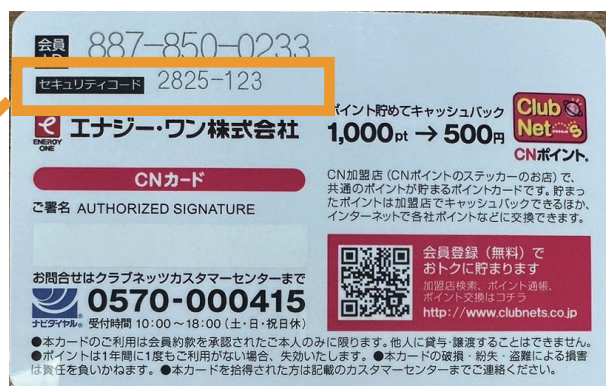

手順その①

お持ちのCNカード裏に記載している「会員ID」の番号を入力。
※ハイフン(-)は不要です。

入力後「私はロボットではありません」に✓を入れる。

上記、手順完了後に「確認」ボタンを押してください。
⇒ 手順その②へ

パスワードの設定 (CN ポータル未登録の方)

CN会員ログイン

セキュリティコードの入力を1日に3回失敗すると、当日のログインができなくなります。
翌日0時以降、再度ログインをお願い致します。

CN会員ID

8878500233

セキュリティコード

2825

123

※カード裏面のセキュリティコードをご入力ください。
※セキュリティコードは、パスワード登録後に使用できなくなります。

パスワード新規登録

半角英数6桁以上

確認のため再入力

半角英数6桁以上

※パスワードは英数字6文字以上で入力して下さい。
※パスワードは英字のみ、数字のみで登録することはできません。また記号を利用した登録はできません。
※パスワードの大文字と小文字は区別されます。

ログイン

手順その②

会員ID下に記載してある「セキュリティコード」の番号を入力。

パスワードを入力。

※ご自身でパスワードを考え、設定してください。
英数字を混ぜた6文字以上。