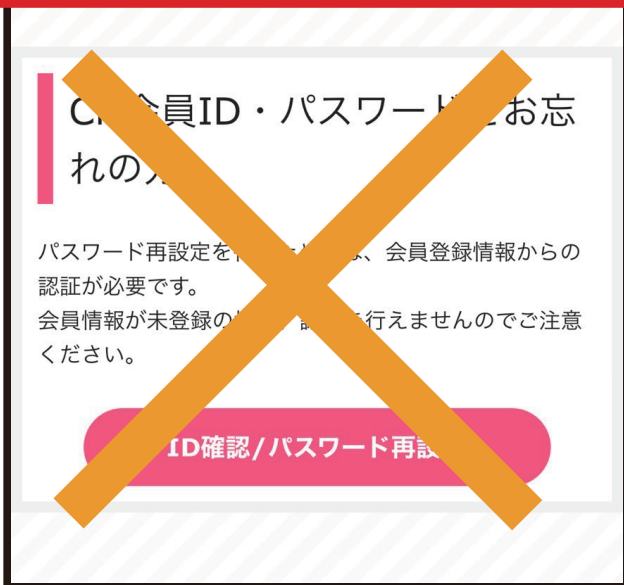

パスワードの設定 (CN ポータル未登録の方)

CN会員ログイン

CNカード(ハイフンなし)/ログインID

8878500233

確認

私はロボットではありません
reCAPTCHA
プライバシー - 利用規約

確認

CNポータルで登録済の方でパスワードをお忘れの方は「ID確認/パスワード再設定」よりお手続きください。

手順その①

お持ちのCNカード裏に記載している「会員ID」の番号を入力。
※ハイフン(-)は不要です。

入力後「私はロボットではありません」に✓を入れる。

上記、手順完了後に「確認」ボタンを押してください。
⇒ 手順その②へ