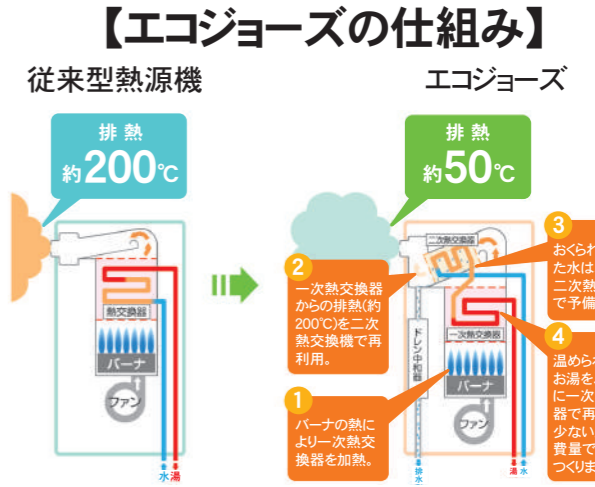

エナジー・ワンCNカード
会員様随時募集中

貯まったポイントは現金換金
大手ポイントへの交換が可能

エナジー・ワン株式会社
松山市大可賀3丁目1453-11
☎(089)952-7711 営業時間 日祝休(9:00~17:30)

エコでおトクな ECOジョーズ

少ないガス量で効率よくお湯を沸かす

エコジョーズでは、今まで使わずに捨てられていた排気熱を有効利用し、あらかじめ水を温めます。

単機能

Rinnai 給湯器 RUX-E2016W(A)
リモコン MC-145V(A)