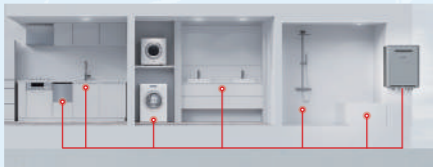

Ultra Fine Bubble

ウルトラファインのバブルのお湯が
家中どこでも使える
新発想の給湯器誕生

01 家中のお湯にウルトラファインバブル

浴室や洗面所、キッチン、
食洗器など様々な場所で
ウルトラファインバブル
入りのお湯が使えます。

02 日々の掃除負担軽減へ

ウルトラファインバブル給湯器なら、さら湯と比べて汚れが洗い流されやすくなり、排水管を清潔に保つことが期待できます。

【実験方法】排水管に疑似汚れを溜め、流水7L/分で通水。
【実験条件】試験水：水道水、水温：40℃、水圧：200kPa、配管長さ：13A-10m
条件で生成したウルトラファインバブル入りの水を使用し、リンナイ給湯器へ。