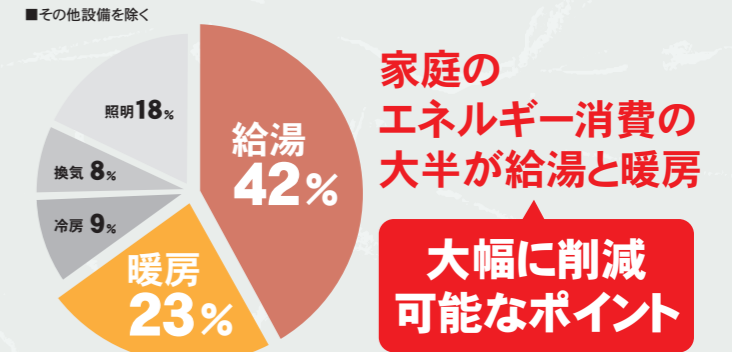

【省エネ基準一次エネルギー消費量割合】

パワフルな高圧給湯でシャワーも快適に

ECO ONEは、高圧力減圧弁を搭載することで、パワフルな高圧給湯を実現。※2階にシステムバスがある場合でも、たっぷりのお湯を出湯することができ、家中どこでも快適な給湯ライフをかなえます。

約14L/分
ECO ONE 減圧弁圧力 **390 kPa**

●給水圧が低い場合や、配管条件、シャワー水栓の種類等により、出湯量が異なることがあります。
※2階シャワー条件：給水圧400kPa、給湯温度40℃、配管径13A、配管長10m、シャワーヘッド高さ5m リンナイ試験設備にて

万一の時のために「緊急時対応モード」を搭載

停電の場合 太陽光発電の自立運転機能 / 蓄電池 / ポータブル電源がある場合、ガス熱源でお湯を作ります。

ガスが停止した場合 電気が供給されていれば、ヒートポンプが稼働してお湯を作ります。

Point 断水時は、タンクのお湯(水)を生活用水として利用することができます。

ハイブリッド給湯器 ECO ONE X5 (PLUG-INモデル)

マイクロバブルバスユニット内蔵
ウルトラファインバブル搭載モデル
希望小売価格 1,185,360円(税込)

特別価格 一括価格 設置費・標準工事費込
710,000円 (税込)

月々リース **7,400円/月×120回** (税込)

※上記価格は下取り値引き前の価格です。追加工事が必要な場合は、別途費用をいただきます。

ヒートポンプユニット
タンクユニット
給湯器
リモコン
据置代

RH-P-R225-P
RTUP-R700
R-BF-RUM246AW
MBC-MB301VC(A)
WOP-H201SS-650-HB

補助金対象
詳しくは別途チラシをご覧ください。