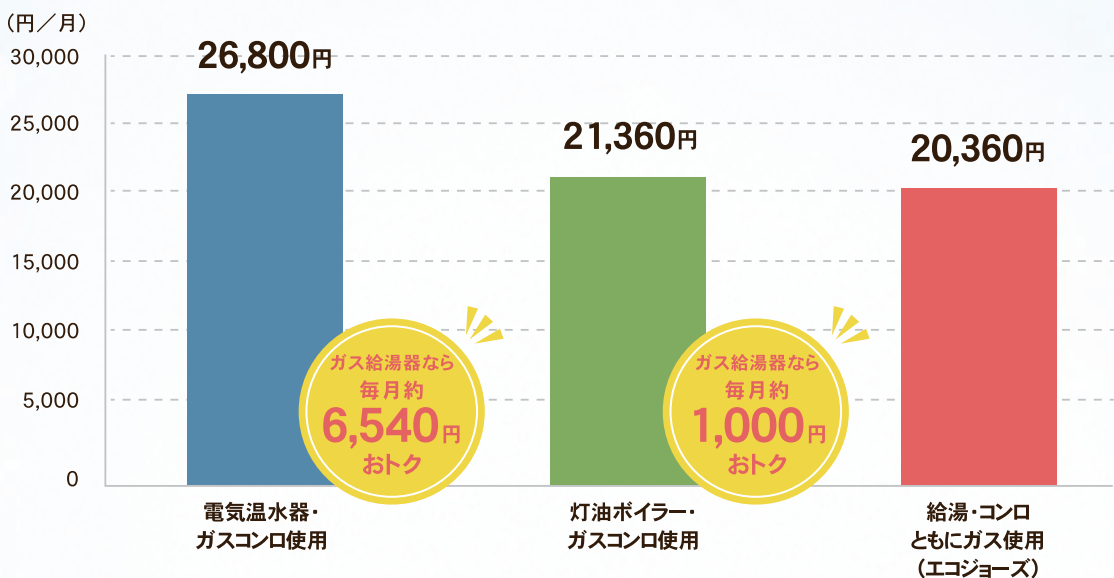

料金シミュレーション

毎月の光熱費、見直してみませんか？

電気温水器	
ガス代	4,200円/月
電気代	22,600円/月
灯油代	0円/月
合計	26,800円/月

灯油ボイラー	
ガス代	4,200円/月
電気代	12,960円/月
灯油代	4,200円/月
合計	21,360円/月

ガス給湯器 (エコジョーズ)	
ガス代	7,400円/月
電気代	12,960円/月
灯油代	0円/月
合計	20,360円/月

ガス給湯器なら、
光熱費がおトクに!
給油の手間もなく
ぐっとラクになります♪

※試算条件: 2人家族 / 電気料金: 四国電力 従量電灯A (2025年6月)